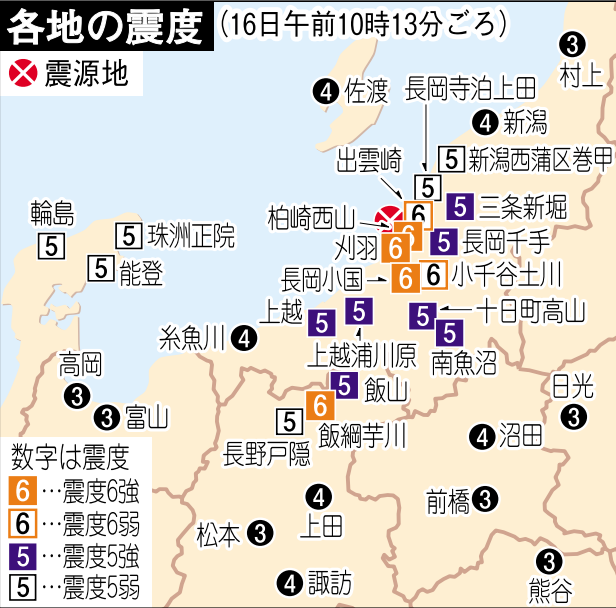

# 2人死亡、けがが200人超

## 柏崎原発 緊急停止

十六日午前十時十三分ごろ、新潟県上中越沖を震源とする強い地震があり、新潟県柏崎市、長岡市、刈羽村、長野県飯綱町で震度6強、新潟県上越市、小千谷市などで震度6弱をそれぞれ

観測した。その後最大震度3の余震が続いた。柏崎市の柏崎中央病院によると、市内に住む八十代の女性二人が死亡。新潟、長野両県で負傷した人は共同

通信の午後一時二十分現在の集計で二百人を超えた。東京電力柏崎刈羽原発の2、3、4、7号機が緊急停止。3号機外の主変圧器で火災が発生し、職員らが消火

した。放射線の測定値に異常はないという。上越新幹線などが運転を見合わせ、上信越自動車道なども一時通行止めとなった。気象庁によると、震源の深さは約一七キ。地震の規模はマグニチュード(M)6・8と推定される。同庁は新潟県の日本海沿岸に一時、津波注意報を出し、新潟で最大五〇センチの津波を記録した。

新潟県警などによると、柏崎市内で数十棟に上り、けが人は刈羽郡湯沢市など。▽震度1⇨大館市、北秋田市、能代市、藤里町、仙北市、東成瀬村など。

## 県内は震度2

▽震度2⇨男鹿市、潟上市、秋田市、由利本荘市、にかほ市、大仙市、横手市、

数字は震度  
6…震度6強  
6…震度6弱  
5…震度5強  
5…震度5弱