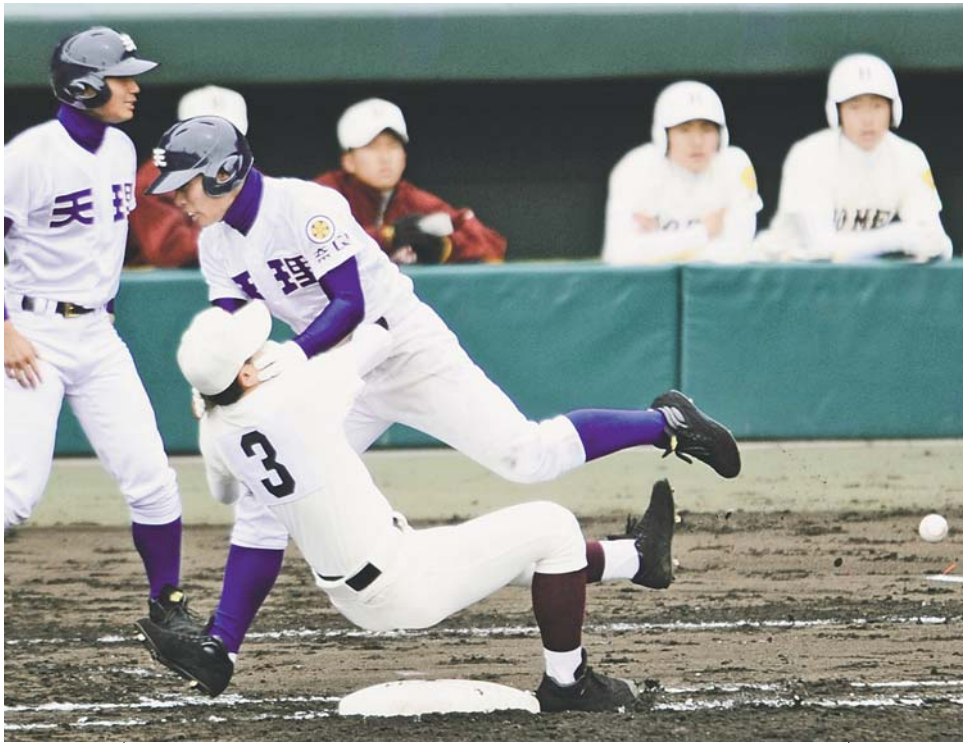

# 鳳鳴 天理に完敗

発行所 秋田魁新報社  
秋田市山王臨海町1番1号  
〒010-8601  
©秋田魁新報社 2011年

大館鳳鳴—天理 3回裏天理1死一、二塁、捕前送りバントの岡部に捕手からの送球が当たり一塁手佐久間と交錯。その間に二走が生還し先制—甲子園

## 序盤のチャンス逸す