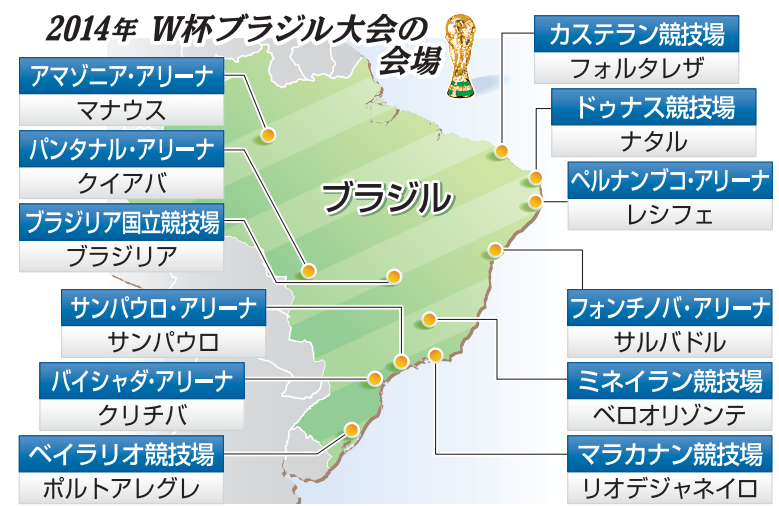

詳しくは「秋田魁新報」朝刊、当社ホームページをご覧ください。

日本初戦コートジボワール

| 日本の1次リーグ日程 | | C組 |
|------------|----------|------|
| 現地時間 | 対戦相手 | 開催都市 |
| 6月14日 | コートジボワール | レシフェ |
| 6月19日 | ギリシャ | ナタル |
| 6月24日 | コロンビア | クイアバ |

数字は最新 FIFA ランキング

大会は来年6月12日に開幕し、日本は14日にコートジボワールと初戦を行い、19日にギリシャ、24日にコロンビアと対戦する。コロンビアは国際サッカー連盟(FIFA)ランキング4位の強豪で、W杯は5度目の出場となる。

初出場した1998年フランス大会から5大会続けての出

32チームが出場してサンパウロで開幕する大会は、7月13日にリオデジャネイロのマラカナン競技場で行われる決勝まで約1カ月間の日程で開催され、サッカーの世界一を決める。

【コスタドサウイペ(ブラジル)共同】2014年にブラジルで開催されるサッカーの祭典、ワールドカップ(W杯)の1次リーグの組み合わせ抽選会が6日、同国北東部のコスタドサウイペで行われ、日本はシード国のコ

カーの祭典、ワールドカップ(W杯)の1次リーグの組み合わせ抽選会が6日、

ンビアのほかギリシャ、コートジボワールとのC組に入った。

大会は来年6月12日に開幕し、日本は14日にコートジボワールと初戦を行い、19日にギリシャ、24日にコロンビアと対戦する。コロンビアは国際サッカー連盟(FIFA)ランキング4位の強豪で、W杯は5度目の出場となる。

初出場した1998年フランス大会から5大会続けての出

同組Cギリシャ、コロンビア